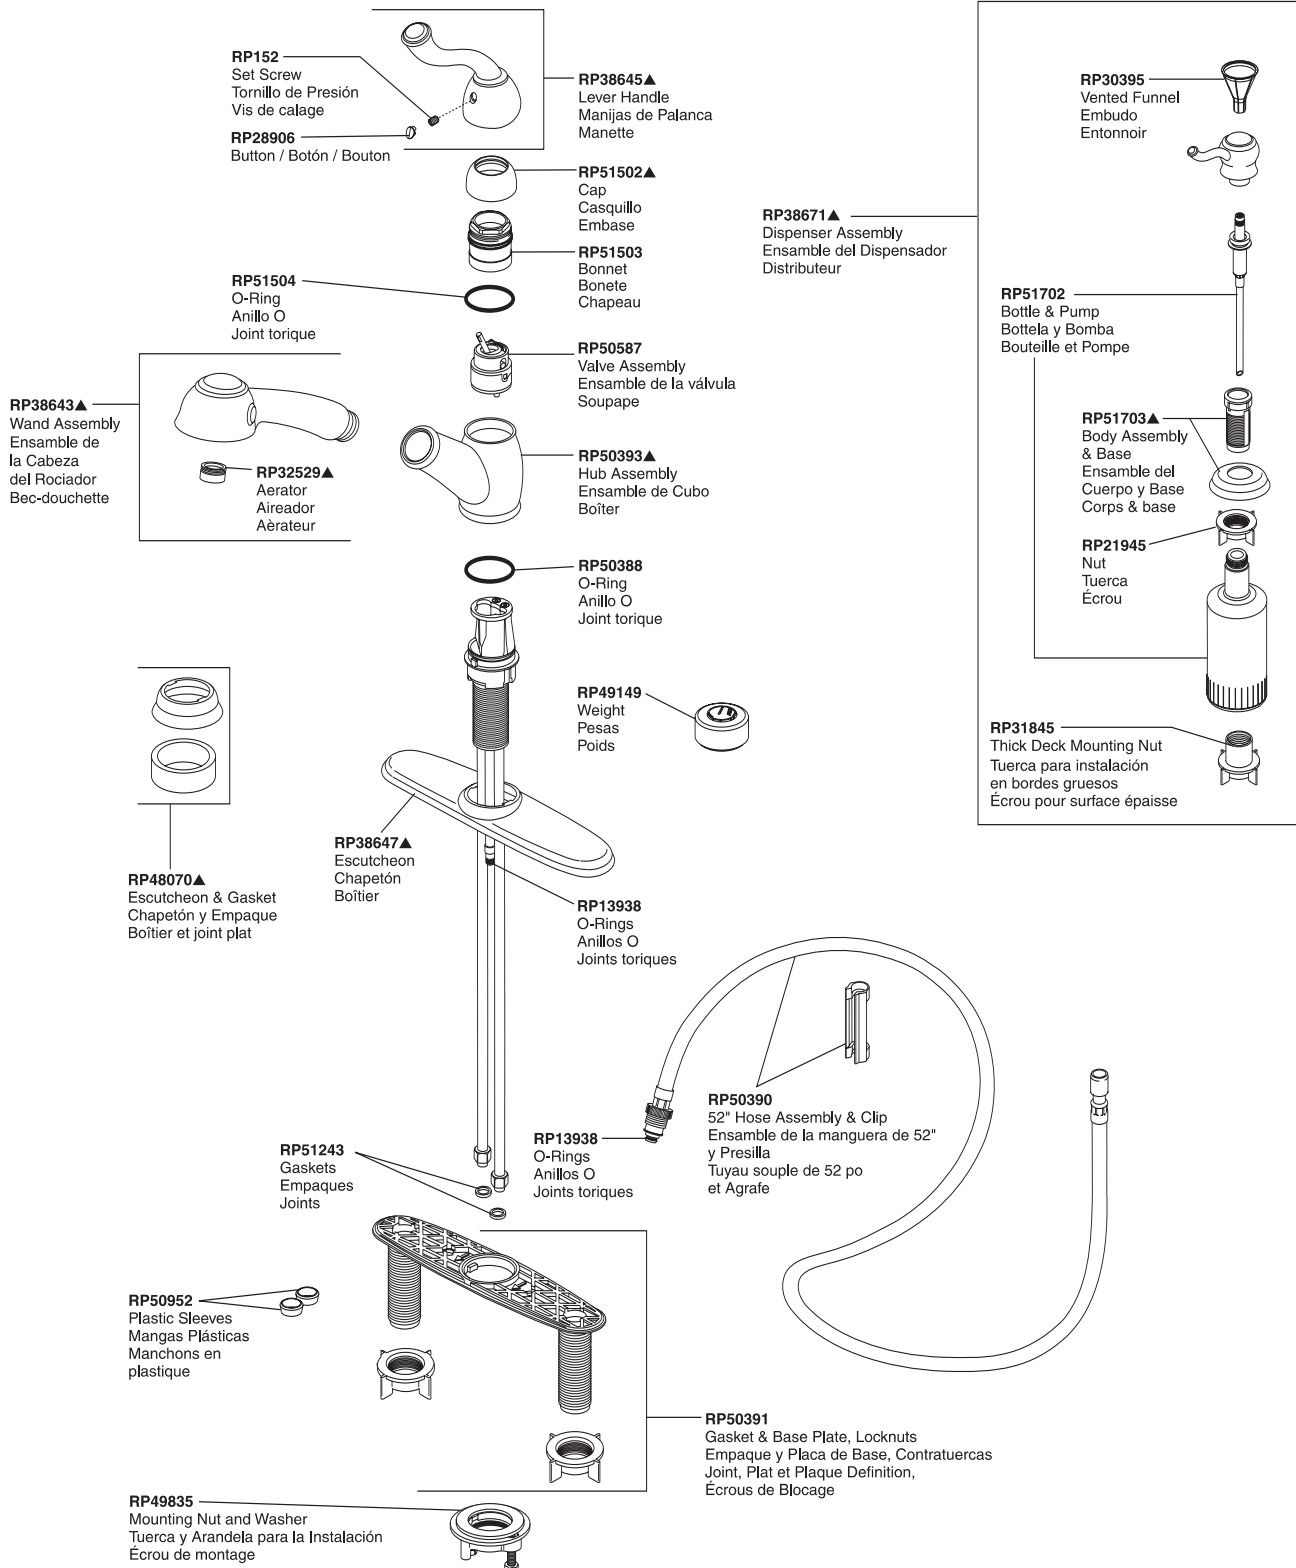

# Saxony® Pull-Out Kitchen Faucet

## Robinet de Cuisine à Bec Rétractable Saxony®

Llave Extensible Recta Saxony® para Cocina

Models/Modelos/Modèles 473-DST & 473-SD-DST Series/Series/Seria

Saxony® Kitchen

▲Specify finish / Especificque el Acabado / Précisez le fini